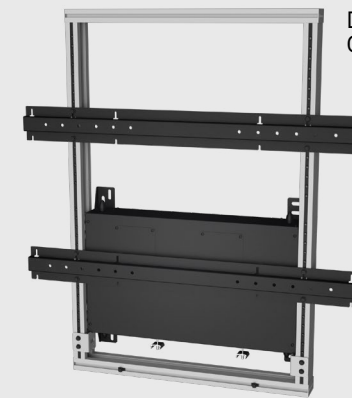

+

DisplayShift²
Classic

Drahtlos-Präsentation und Zusammenarbeit - Bundle 6

ProPresent^{86DS}

Drahtlos, interaktiv, 86" Touchdisplay, wandmontiert, mechanisch höhenverstellbar.

Klick&Show
K-42

- > Kindermann Touchdisplay (86")
- > DisplayShift² Classic 51-74
+ Laptopablage/Bediengriff DisplayShift²
- > Klick&Show K-42 Kit inkl. 2x USB-C Transmitter
+ 2x HDMI Transmitter für Klick&Show
+ Klick&Show Tray für die Transmitter