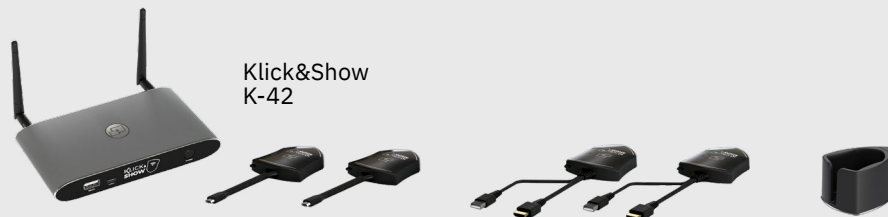

- > **DisplayLift:** Elektrisch höhenverstellbare Displayhalterung zur Boden-/Wandmontage oder als mobiler Rollständer.
- > **DisplayShift²:** Manuell höhenverstellbare Wandhalterung.
- > **WM4564:** Starre, universelle Wandhalterung.

+

DisplayShift²
Classic

Drahtlos-Präsentation und Zusammenarbeit - Bundle 6

ProPresent^{86DS}

Drahtlos, interaktiv, 86" Touchdisplay, wandmontiert, mechanisch höhenverstellbar.

Klick&Show
K-42

- > Kindermann Touchdisplay (86")
- > DisplayShift² Classic 51-74
+ Laptopablage/Bediengriff DisplayShift²
- > Klick&Show K-42 Kit inkl. 2x USB-C Transmitter
+ 2x HDMI Transmitter für Klick&Show
+ Klick&Show Tray für die Transmitter