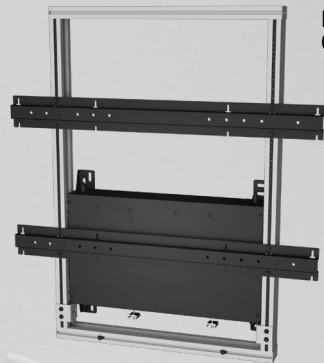

DisplayShift² Classic