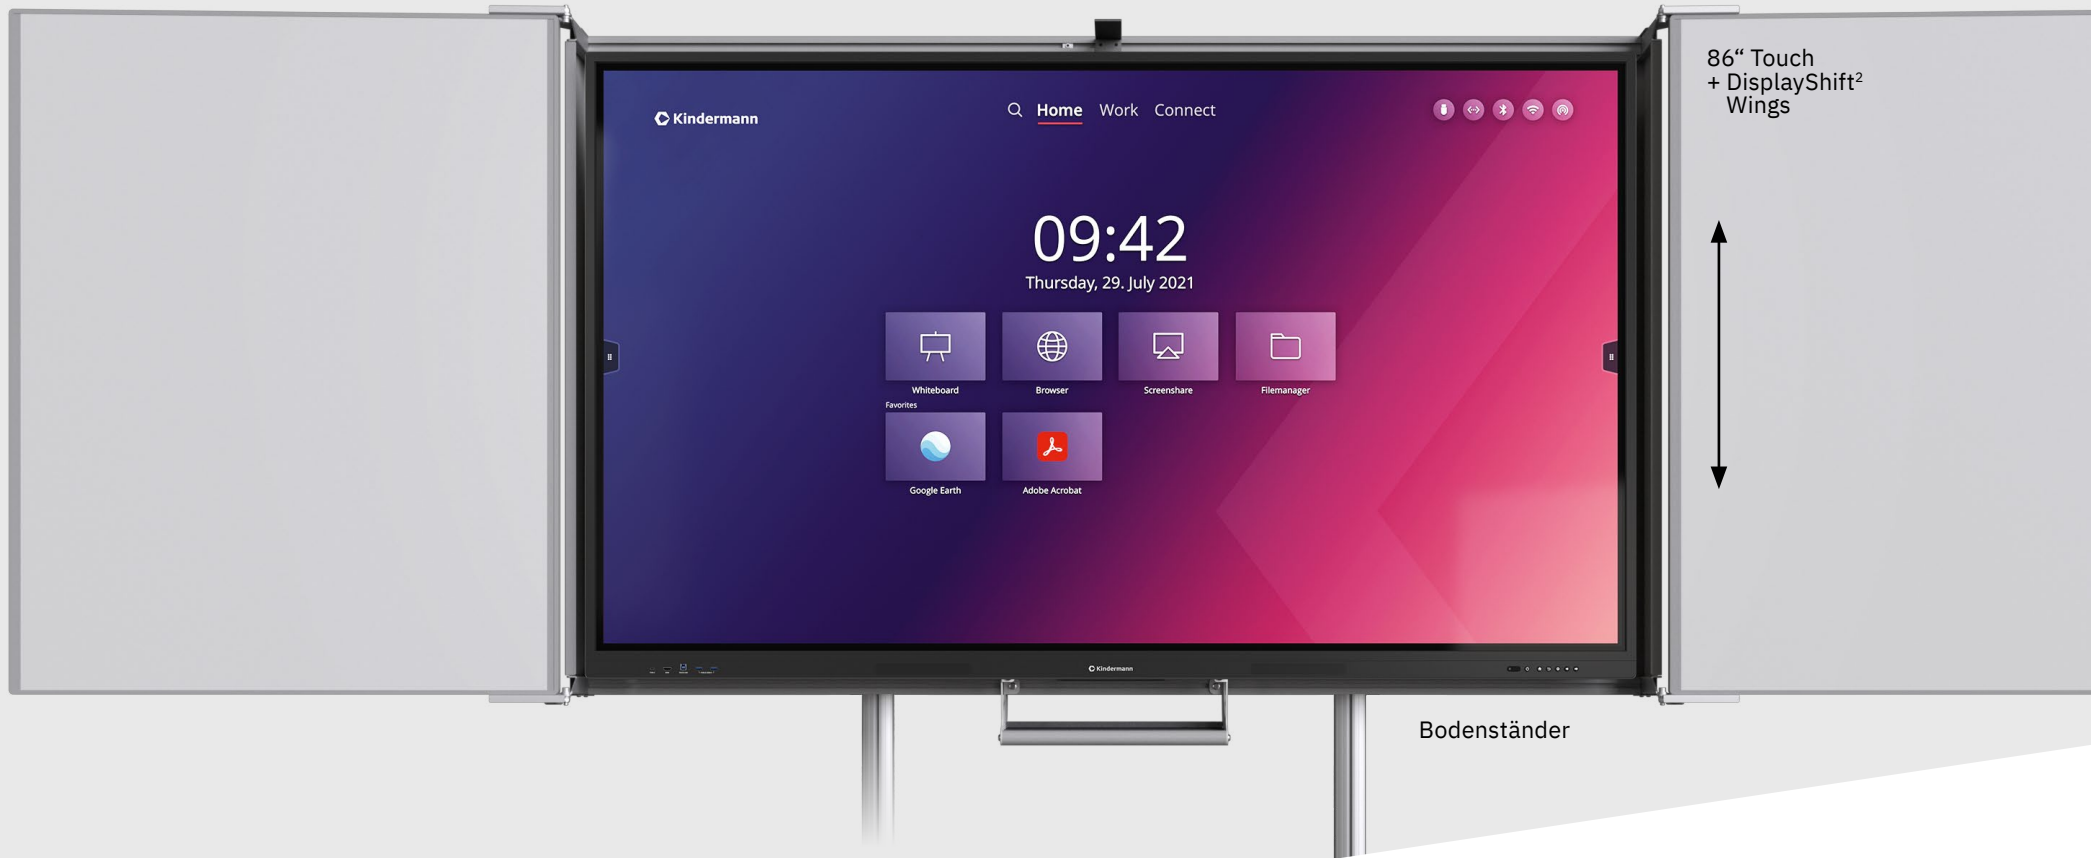

+

DisplayShift²
Classic

Drahtlos-Präsentation und Zusammenarbeit - Bundle 6

ProPresent^{86DS}

Drahtlos, interaktiv, 86" Touchdisplay, wandmontiert, mechanisch höhenverstellbar.

Klick&Show
K-42

- > Kindermann Touchdisplay (86")
- > DisplayShift² Classic 51-74
+ Laptopablage/Bediengriff DisplayShift²
- > Klick&Show K-42 Kit inkl. 2x USB-C Transmitter
+ 2x HDMI Transmitter für Klick&Show
+ Klick&Show Tray für die Transmitter

Drahtlos-Präsentation und Zusammenarbeit – Bundle 7

ProPresent⁸⁶DSW

Drahtlos, interaktiv, 86" Touchdisplay, wandmontiert, mechanisch höhenverstellbar, Whiteboards für handschriftliche Anmerkungen.

Klick&Show
K-42