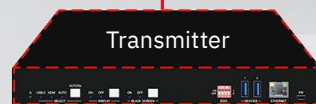

MultiSwitch 21

CablePort frame slide
6-fach

- > **Kindermann Touchdisplay (65")**
  + universelle Displayhalterung WM4564
- > **MultiSwitch 21 HDBT3**
- > **KVB 120 4K Videosoundbar**
  + KVB 120 Vesahalterung
- > **CablePort frame slide, 6-fach**
  Ausgestattet mit:
  - 4 x Strom
  - 1x CAT6 (RJ45)
  - 1x USB-C, 1x USB 3.0, 1x HDMI
- > 3-fach Steckdosenleiste, GST18
- > Anschlussleitung, 1m (Schuko/GST-18)