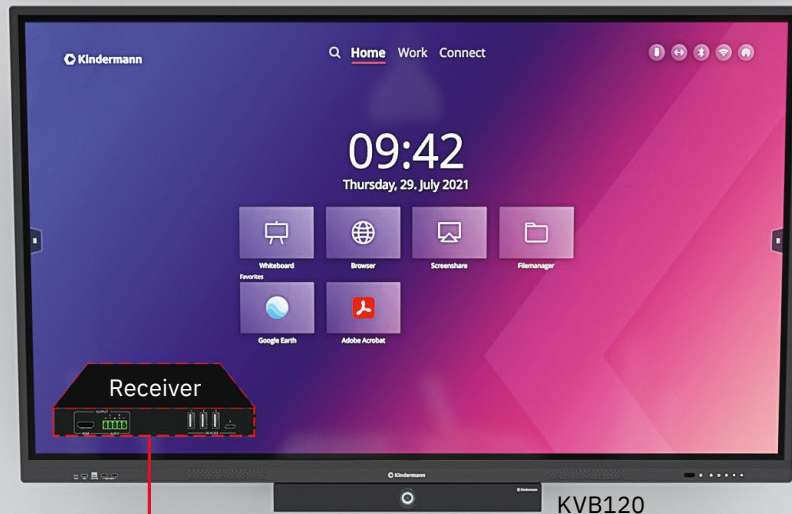

Huddle^{65M}

Drahtlos, interaktiv, 65“ Touchdisplay, mobil, elektrisch höhenverstellbar.

> **Kindermann Touchdisplay (65“)**

> **DisplayLift Rollständer**

+ Laptopablage

+ Rückabdeckung für DisplayLift

> **KVB 120 4K Videosoundbar**

> Anschlussleitung, 5m (Schuko/GST-18)

> 3x WLAN Antennenkabel

BYOD & BYOM Kabelgebunden – Bundle 2

Huddle⁶⁵CCE

Einkabel-System, HDBaseT 3.0 Technologie,
interaktiv, 65" Touchdisplay, starre
Wandhalterung.

65" Touch
+ Wandhalterung
(starr)

Komplett vernetzt mit nur
einem Kabel:

- > 1 CAT Kabel
- > Bis zu 100m Reichweite
- > Stabiler, unkomprimierter
Datentransfer

MultiSwitch 21

CablePort frame slide
6-fach

- > **Kindermann Touchdisplay (65")**
+ universelle Displayhalterung WM4564
- > **MultiSwitch 21 HDBT3**
- > **KVB 120 4K Videosoundbar**
+ KVB 120 Vesahalterung
- > **CablePort frame slide, 6-fach**
Ausgestattet mit:
 - 4 x Strom
 - 1x CAT6 (RJ45)
 - 1x USB-C, 1x USB 3.0, 1x HDMI
- > 3-fach Steckdosenleiste, GST18
- > Anschlussleitung, 1m (Schuko/GST-18)

Meet^{75M}

Drahtlos, interaktiv, 75" Touchdisplay,
mobil, elektrisch höhenverstellbar.

> **Kindermann Touchdisplay (75")**

> **DisplayLift Rollständer**

+ Laptopablage

+ Rückabdeckung für DisplayLift

> **KVB 120 4K Videosoundbar**